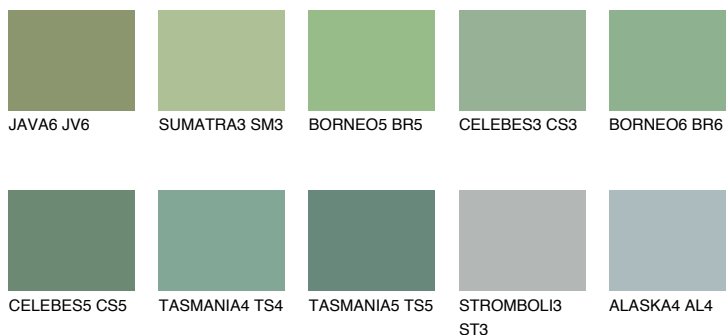

**CELEBES4 CS4**32% **TSR** 32%**Matching colours****Цветове****Интензивни**

За повече информация за мазилки и бои, вижте на  
[www.ceresit.bg](http://www.ceresit.bg)

\*Показаните цветове се отнасят за мазилки и бои Ceresit. Поради използването на цифрови техники, представените цветове може да се различават от оригиналните и поради тази причина не могат да се разглеждат като надеждно цветово представяне. Препоръчваме да проверите автентични цветови мостри.