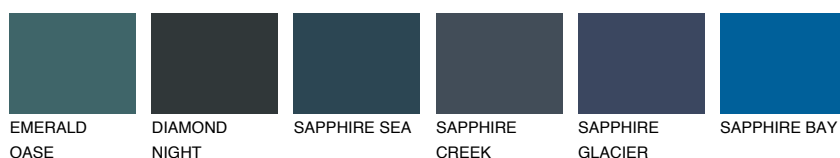

**CELEBES4 CS4**32% **TSR** 32%**Matching colours****Цветове****Интензивни**

За повече информация за мазилки и бои, вижте на
www.ceresit.bg

*Показаните цветове се отнасят за мазилки и бои Ceresit. Поради използването на цифрови техники, представените цветове може да се различават от оригиналните и поради тази причина не могат да се разглеждат като надеждно цветово представяне. Препоръчваме да проверите автентични цветови мостри.