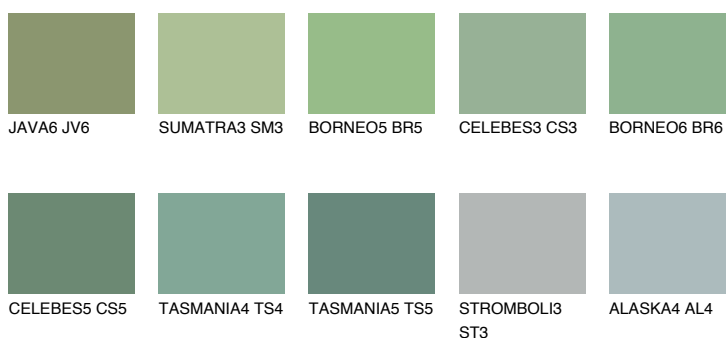

**CELEBES4 CS4**32% **TSR** 32%**Matching colours****Цветове****Интензивни**

За повече информация за мазилки и бои, вижте на
www.ceresit.bg

*Показаните цветове се отнасят за мазилки и бои Ceresit. Поради използването на цифрови техники, представените цветове може да се различават от оригиналните и поради тази причина не могат да се разглеждат като надеждно цветово представяне. Препоръчваме да проверите автентични цветови мостри.