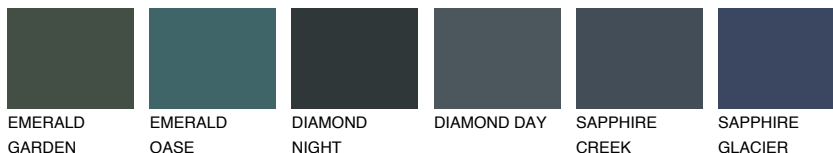

**CELEBES3 CS3**40% **TSR** 48%**Matching colours****Цветове****Интензивни**

За повече информация за мазилки и бои, вижте на  
[www.ceresit.bg](http://www.ceresit.bg)