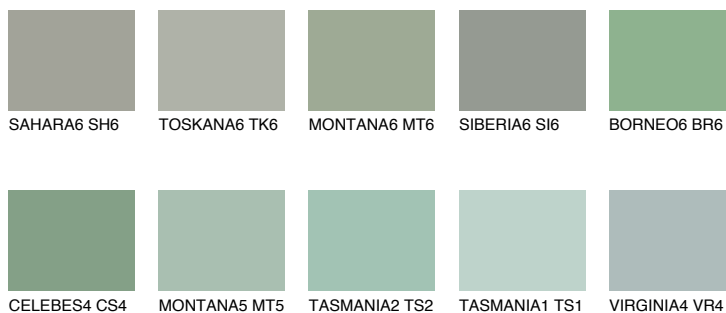

**CELEBES3 CS3**40% **TSR** 48%**Matching colours****Цветове****Интензивни**

За повече информация за мазилки и бои, вижте на  
[www.ceresit.bg](http://www.ceresit.bg)