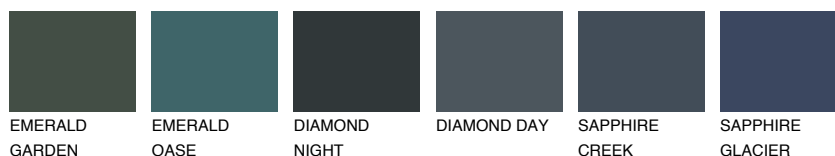

**CELEBES3 CS3**40% **TSR** 48%**Matching colours****Цветове****Интензивни**

За повече информация за мазилки и бои, вижте на
www.ceresit.bg

*Показаните цветове се отнасят за мазилки и бои Ceresit. Поради използването на цифрови техники, представените цветове може да се различават от оригиналните и поради тази причина не могат да се разглеждат като надеждно цветово представяне. Препоръчваме да проверите автентични цветови мостри.