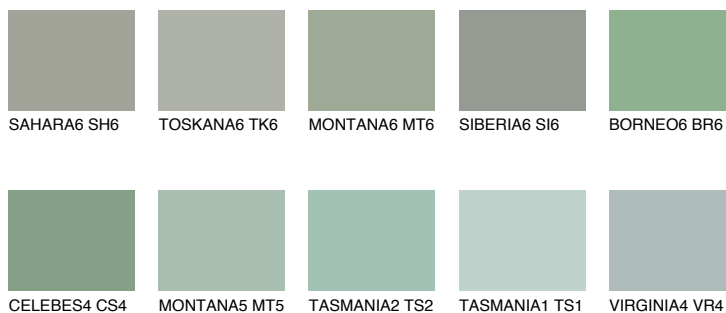

**CELEBES3 CS3**40% **TSR** 48%**Matching colours****Цветове****Интензивни**

За повече информация за мазилки и бои, вижте на
www.ceresit.bg

*Показаните цветове се отнасят за мазилки и бои Ceresit. Поради използването на цифрови техники, представените цветове може да се различават от оригиналните и поради тази причина не могат да се разглеждат като надеждно цветово представяне. Препоръчваме да проверите автентични цветови мостри.