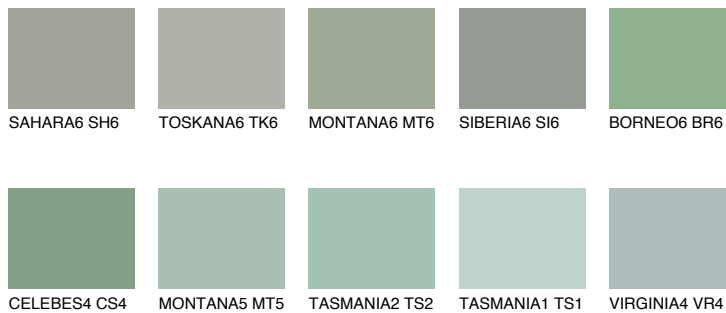

**CELEBES3 CS3**40% **TSR** 48%**Matching colours****Цветове****Интензивни**

За повече информация за мазилки и бои, вижте на  
[www.ceresit.bg](http://www.ceresit.bg)