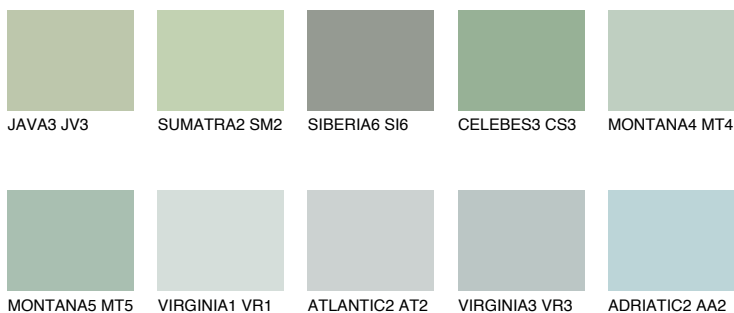

**CELEBES2 CS2**50% **TSR** 47%**Matching colours****Цветове****Интензивни**

За повече информация за мазилки и бои, вижте на  
[www.ceresit.bg](http://www.ceresit.bg)

\*Показаните цветове се отнасят за мазилки и бои Ceresit. Поради използването на цифрови техники, представените цветове може да се различават от оригиналните и поради тази причина не могат да се разглеждат като надеждно цветово представяне. Препоръчваме да проверите автентични цветови мостри.