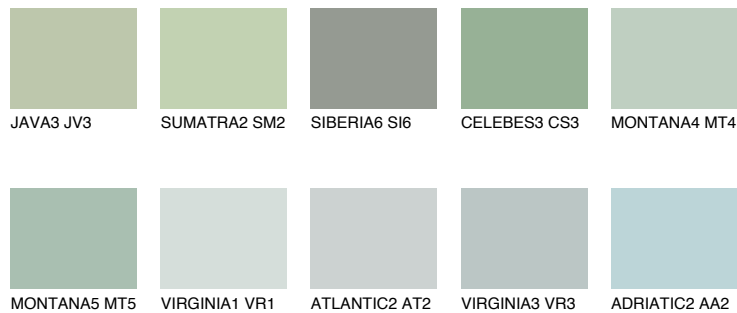

**CELEBES2 CS2**50% **TSR** 47%**Matching colours****Цветове****Интензивни**

За повече информация за мазилки и бои, вижте на
www.ceresit.bg