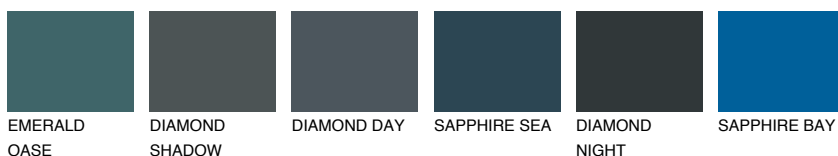

**CELEBES2 CS2**50% **TSR** 47%**Matching colours****Цветове****Интензивни**

За повече информация за мазилки и бои, вижте на  
[www.ceresit.bg](http://www.ceresit.bg)

\*Показаните цветове се отнасят за мазилки и бои Ceresit. Поради използването на цифрови техники, представените цветове може да се различават от оригиналните и поради тази причина не могат да се разглеждат като надеждно цветово представяне. Препоръчваме да проверите автентични цветови мостри.