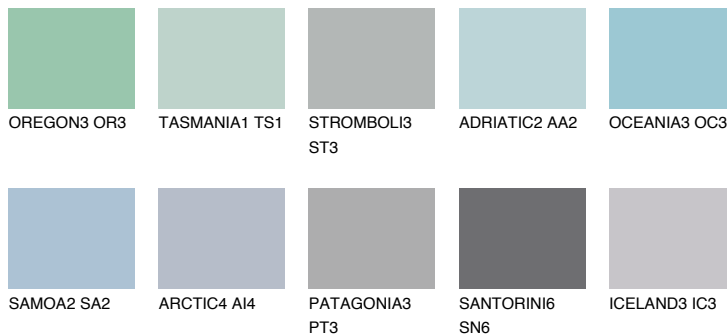

**ALASKA2 AL2**

57% **TSR** 59%

## Matching colours

### Цветове