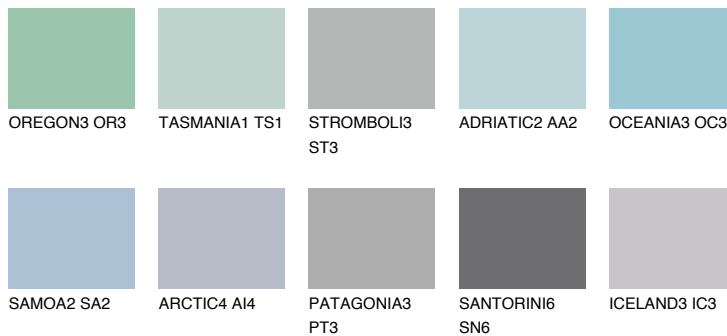

ALASKA2 AL2

57% **TSR** 59%

Matching colours

Цветове

Интензивни

За повече информация за мазилки и бои, вижте на www.ceresit.bg