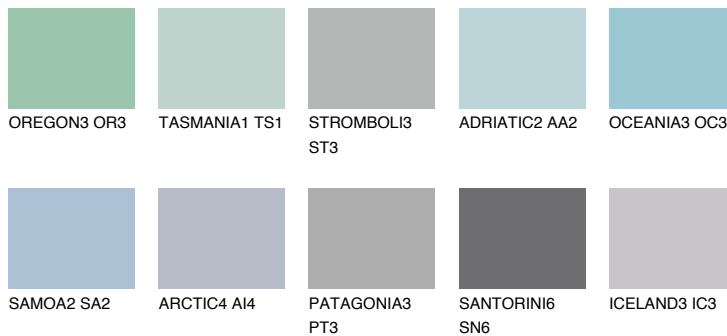

ALASKA2 AL2

57% **TSR** 59%

Matching colours

Цвето̀ве

Интензивни

За повече информация за мазилки и бои, вижте на www.ceresit.bg