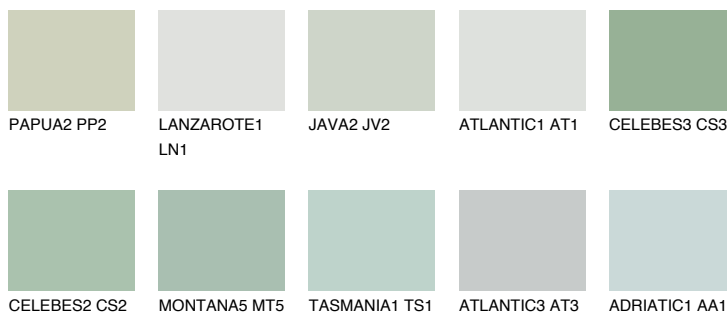

**CELEBES1 CS1**69% **TSR** 64%**Matching colours****Цветове****Интензивни**

За повече информация за мазилки и бои, вижте на
www.ceresit.bg