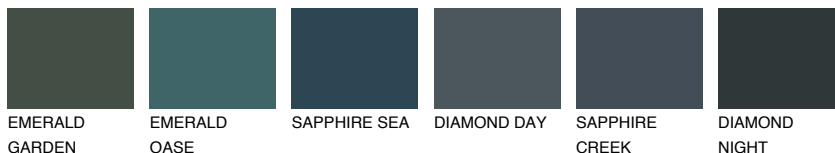

**CELEBES1 CS1**69% **TSR** 64%**Matching colours****Цветове****Интензивни**

За повече информация за мазилки и бои, вижте на
www.ceresit.bg