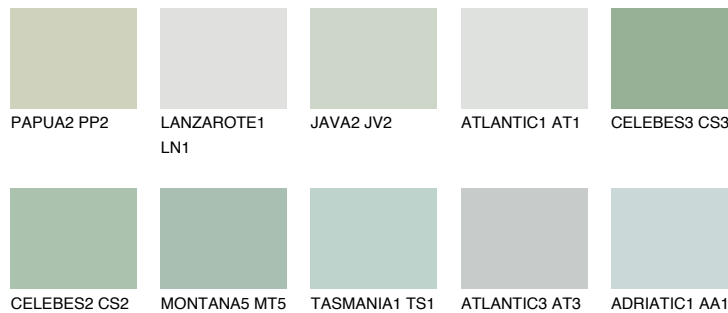

CELEBES1 CS1

69% **TSR** 64%

Matching colours

Цветове

Интензивни

За повече информация за мазилки и бои, вижте на
www.ceresit.bg