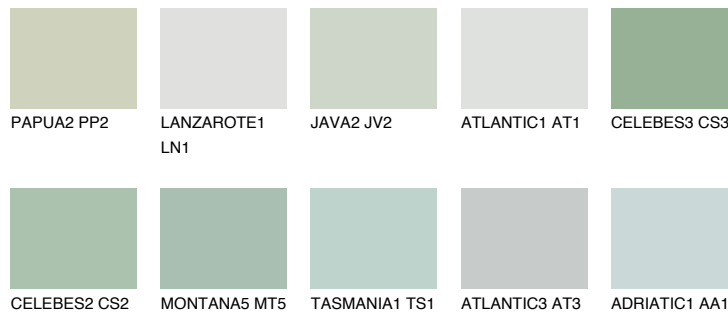


**CELEBES1 CS1**69% **TSR** 64%**Matching colours****Цветове****Интензивни**

За повече информация за мазилки и бои, вижте на  
[www.ceresit.bg](http://www.ceresit.bg)