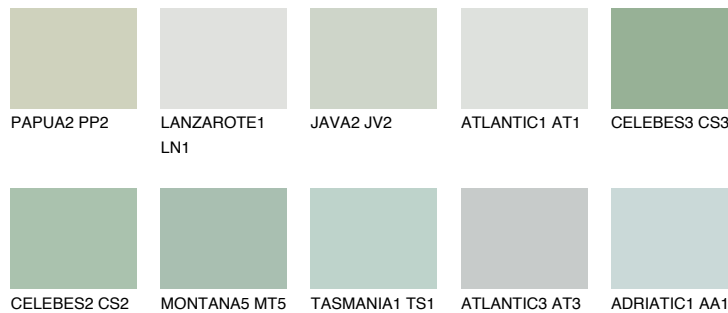

CELEBES1 CS1

69% **TSR** 64%

Matching colours

Цветове

Интензивни

За повече информация за мазилки и бои, вижте на www.ceresit.bg

*Показаните цветове се отнасят за мазилки и бои Ceresit. Поради използването на цифрови техники, представените цветове може да се различават от оригиналните и поради тази причина не могат да се разглеждат като надеждно цветово представяне. Препоръчваме да проверите автентични цветови мостри.