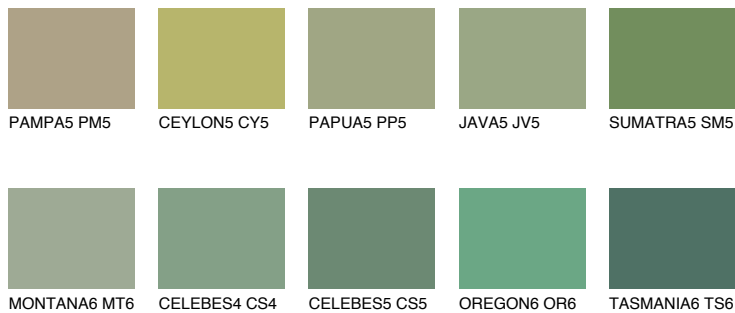

SUMATRA6 SM6

18% **TSR** 14%

Matching colours

Цветове

Интензивни

За повече информация за мазилки и бои, вижте на
www.ceresit.bg