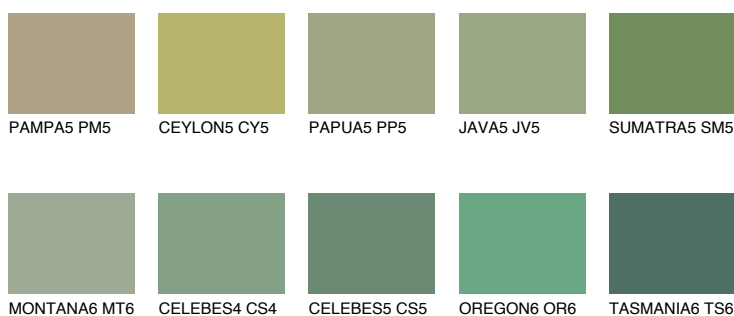

**SUMATRA6 SM6**18% **TSR** 14%**Matching colours****Цветове****Интензивни**

За повече информация за мазилки и бои, вижте на  
[www.ceresit.bg](http://www.ceresit.bg)

\*Показаните цветове се отнасят за мазилки и бои Ceresit. Поради използването на цифрови техники, представените цветове може да се различават от оригиналните и поради тази причина не могат да се разглеждат като надеждно цветово представяне. Препоръчваме да проверите автентични цветови мостри.