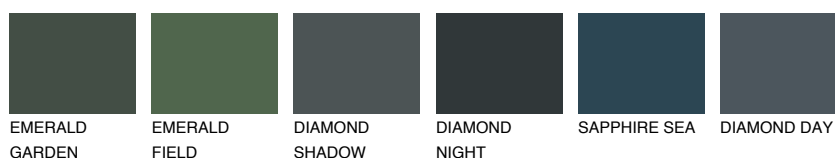

**SUMATRA6 SM6**18% **TSR** 14%**Matching colours****Цветове****Интензивни**

За повече информация за мазилки и бои, вижте на  
[www.ceresit.bg](http://www.ceresit.bg)

\*Показаните цветове се отнасят за мазилки и бои Ceresit. Поради използването на цифрови техники, представените цветове може да се различават от оригиналните и поради тази причина не могат да се разглеждат като надеждно цветово представяне. Препоръчваме да проверите автентични цветови мостри.