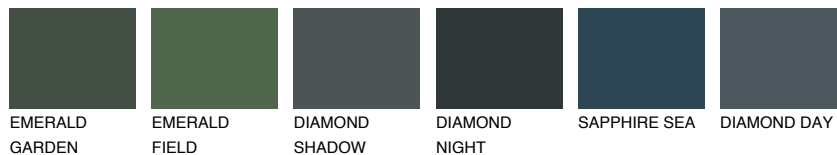

SUMATRA6 SM6

18% **TSR** 14%

Matching colours

Цветове

Интензивни

За повече информация за мазилки и бои, вижте на
www.ceresit.bg