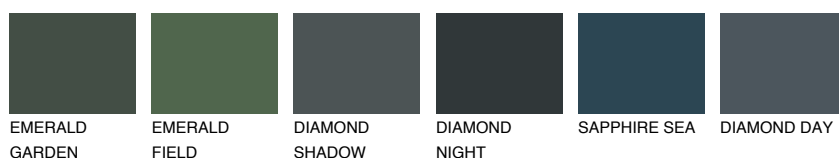

**SUMATRA6 SM6**18% **TSR** 14%**Matching colours****Цветове****Интензивни**

За повече информация за мазилки и бои, вижте на  
[www.ceresit.bg](http://www.ceresit.bg)