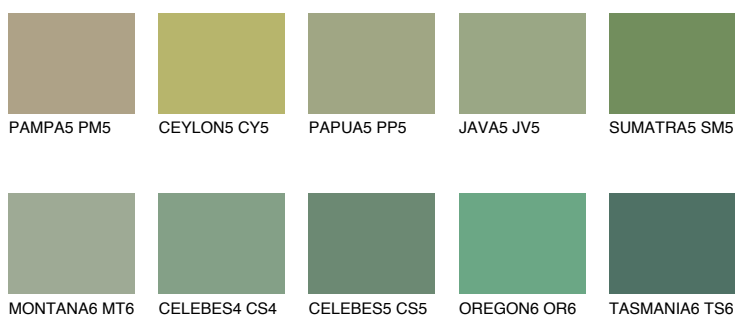

**SUMATRA6 SM6**18% **TSR** 14%**Matching colours****Цветове****Интензивни**

За повече информация за мазилки и бои, вижте на  
[www.ceresit.bg](http://www.ceresit.bg)