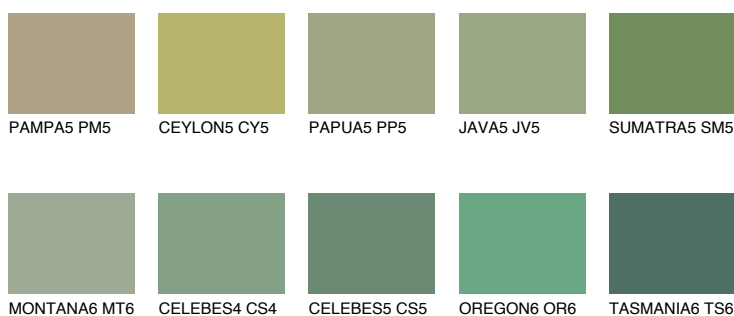

SUMATRA6 SM6

18% **TSR** 14%

Matching colours

Цветове

Интензивни

За повече информация за мазилки и бои, вижте на
www.ceresit.bg

*Показаните цветове се отнасят за мазилки и бои Ceresit. Поради използването на цифрови техники, представените цветове може да се различават от оригиналните и поради тази причина не могат да се разглеждат като надеждно цветово представяне. Препоръчваме да проверите автентични цветови мостри.