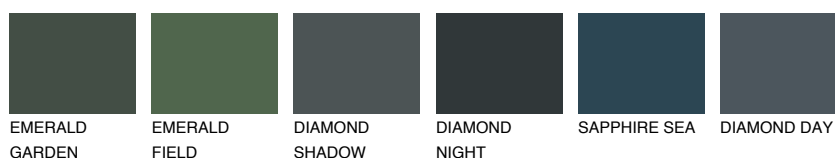

SUMATRA6 SM6

18% **TSR** 14%

Matching colours

Цветове

Интензивни

За повече информация за мазилки и бои, вижте на
www.ceresit.bg

*Показаните цветове се отнасят за мазилки и бои Ceresit. Поради използването на цифрови техники, представените цветове може да се различават от оригиналните и поради тази причина не могат да се разглеждат като надеждно цветово представяне. Препоръчваме да проверите автентични цветови мостри.