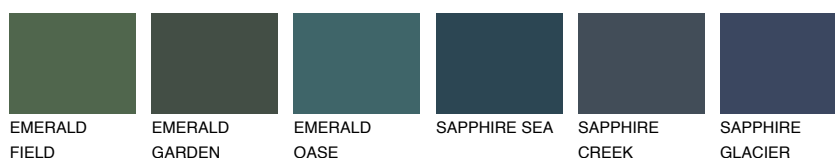

SUMATRA5 SM5

☾ 24% **TSR** 33%

Matching colours

Цветове

Интензивни

За повече информация за мазилки и бои, вижте на
www.ceresit.bg