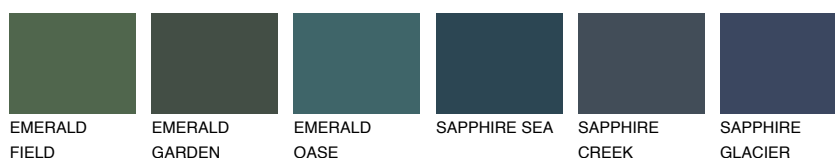

SUMATRA5 SM5

☀ 24% **TSR** 33%

Matching colours

Цветове

Интензивни

За повече информация за мазилки и бои, вижте на
www.ceresit.bg

*Показаните цветове се отнасят за мазилки и бои Ceresit. Поради използването на цифрови техники, представените цветове може да се различават от оригиналните и поради тази причина не могат да се разглеждат като надеждно цветово представяне. Препоръчваме да проверите автентични цветови мостри.