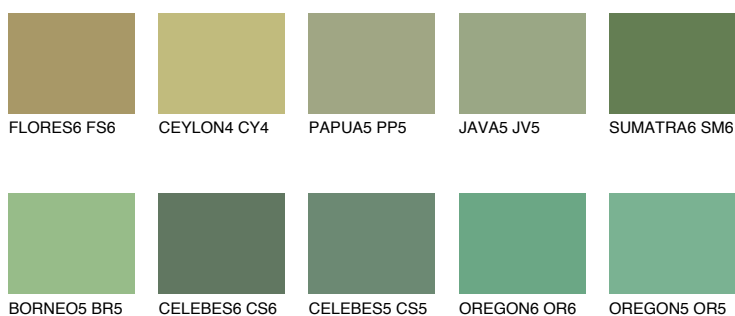

SUMATRA5 SM5

☀ 24% **TSR** 33%

Matching colours

Цветове

Интензивни

За повече информация за мазилки и бои, вижте на
www.ceresit.bg

*Показаните цветове се отнасят за мазилки и бои Ceresit. Поради използването на цифрови техники, представените цветове може да се различават от оригиналните и поради тази причина не могат да се разглеждат като надеждно цветово представяне. Препоръчваме да проверите автентични цветови мостри.