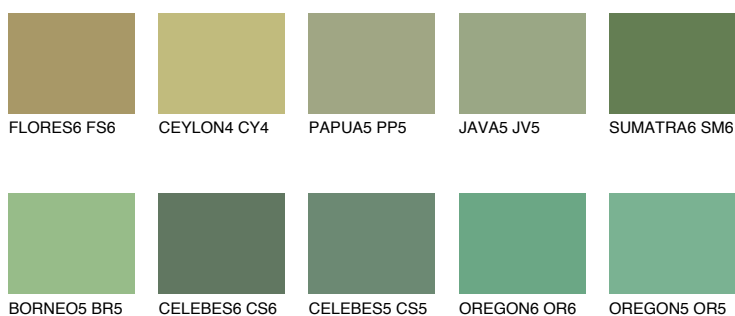

SUMATRA5 SM5

☾ 24% **TSR** 33%

Matching colours

Цветове

Интензивни

За повече информация за мазилки и бои, вижте на
www.ceresit.bg