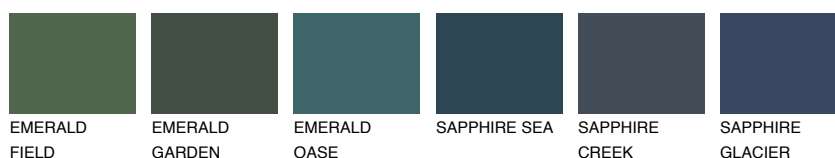

SUMATRA5 SM5

☀ 24% **TSR** 33%

Matching colours

Цветове

Интензивни

За повече информация за мазилки и бои, вижте на www.ceresit.bg

*Показаните цветове се отнасят за мазилки и бои Ceresit. Поради използването на цифрови техники, представените цветове може да се различават от оригиналните и поради тази причина не могат да се разглеждат като надеждно цветово представяне. Препоръчваме да проверите автентични цветови мостри.