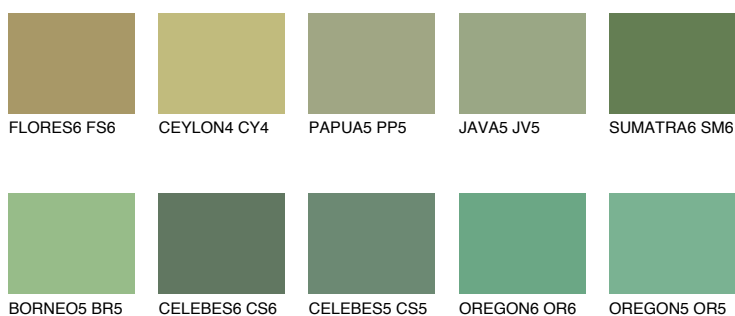

SUMATRA5 SM5

☀ 24% **TSR** 33%

Matching colours

Цветове

Интензивни

За повече информация за мазилки и бои, вижте на www.ceresit.bg

*Показаните цветове се отнасят за мазилки и бои Ceresit. Поради използването на цифрови техники, представените цветове може да се различават от оригиналните и поради тази причина не могат да се разглеждат като надеждно цветово представяне. Препоръчваме да проверите автентични цветови мостри.