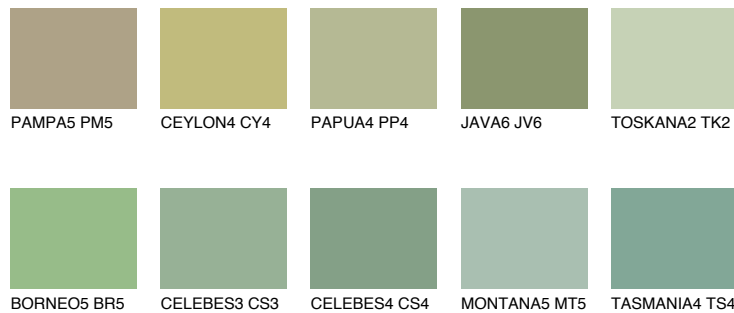

**SUMATRA4 SM4**40% **TSR** 43%**Matching colours****Цветове****Интензивни**

За повече информация за мазилки и бои, вижте на  
[www.ceresit.bg](http://www.ceresit.bg)