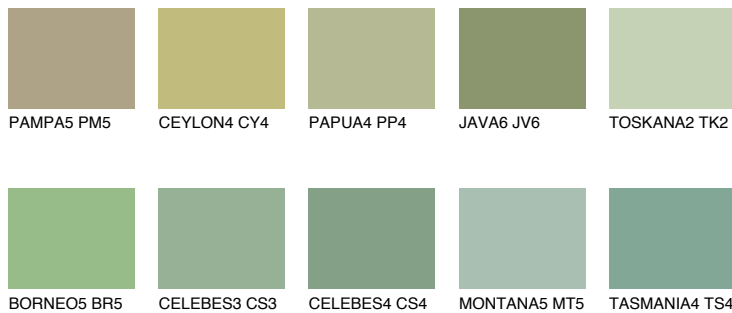

SUMATRA4 SM4

40% TSR 43%

Matching colours

Цветове

Интензивни

За повече информация за мазилки и бои, вижте на www.ceresit.bg