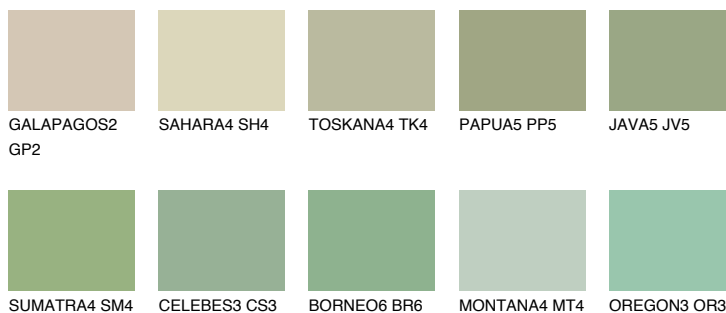

**SUMATRA3 SM3**49% **TSR** 50%**Matching colours****Цветове****Интензивни**

За повече информация за мазилки и бои, вижте на
www.ceresit.bg

*Показаните цветове се отнасят за мазилки и бои Ceresit. Поради използването на цифрови техники, представените цветове може да се различават от оригиналните и поради тази причина не могат да се разглеждат като надеждно цветово представяне. Препоръчваме да проверите автентични цветови мостри.