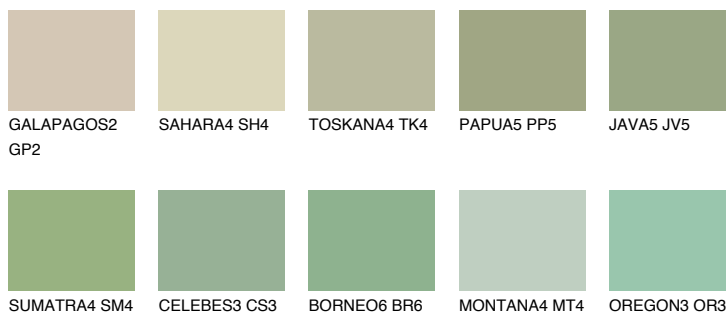

**SUMATRA3 SM3**49% **TSR** 50%**Matching colours****Цветове****Интензивни**

За повече информация за мазилки и бои, вижте на
www.ceresit.bg