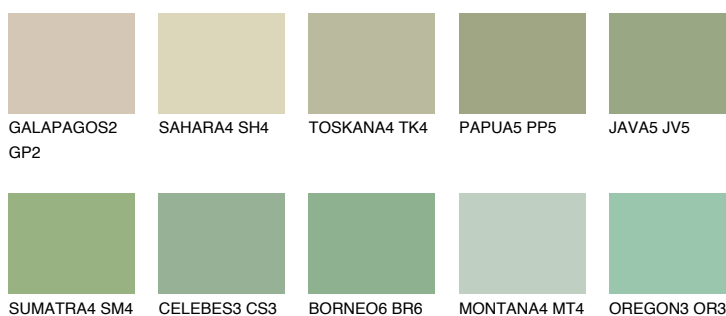

SUMATRA3 SM3

49% **TSR** 50%

Matching colours

Цветове

Интензивни

За повече информация за мазилки и бои, вижте на
www.ceresit.bg