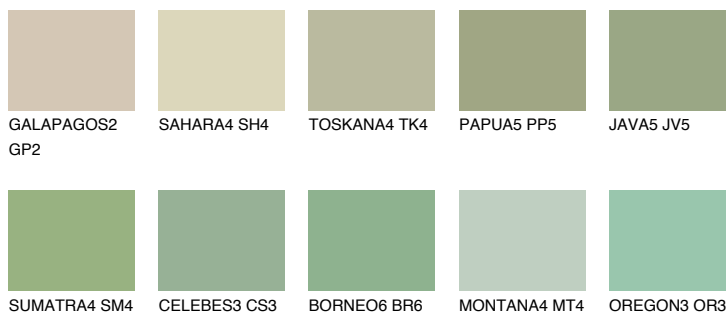

**SUMATRA3 SM3**49% **TSR** 50%**Matching colours****Цветове****Интензивни**

За повече информация за мазилки и бои, вижте на  
[www.ceresit.bg](http://www.ceresit.bg)

\*Показаните цветове се отнасят за мазилки и бои Ceresit. Поради използването на цифрови техники, представените цветове може да се различават от оригиналните и поради тази причина не могат да се разглеждат като надеждно цветово представяне. Препоръчваме да проверите автентични цветови мостри.