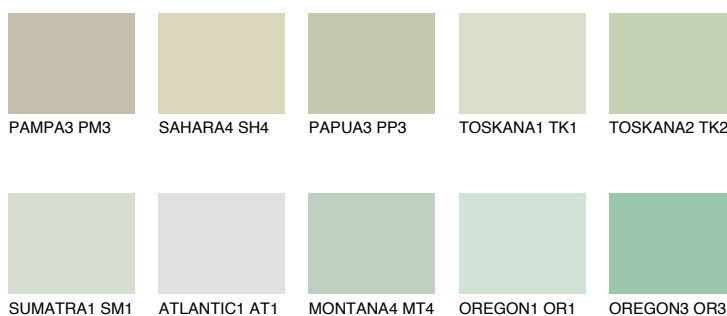


**SUMATRA2 SM2**61% **TSR** 58%**Matching colours****Цветове****Интензивни**

За повече информация за мазилки и бои, вижте на
www.ceresit.bg