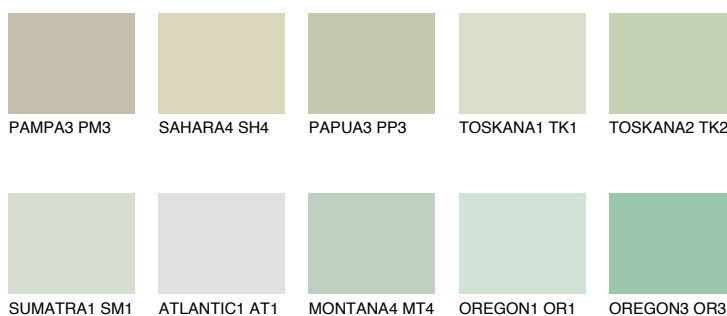

SUMATRA2 SM2

61% **TSR** 58%

Matching colours

Цветове

Интензивни

За повече информация за мазилки и бои, вижте на
www.ceresit.bg