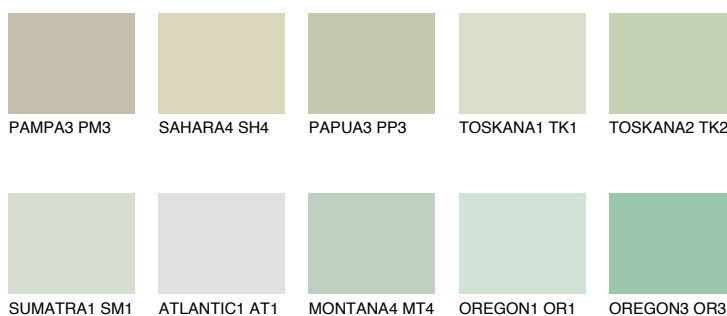


**SUMATRA2 SM2**61% **TSR** 58%**Matching colours****Цветове****Интензивни**

За повече информация за мазилки и бои, вижте на
www.ceresit.bg

*Показаните цветове се отнасят за мазилки и бои Ceresit. Поради използването на цифрови техники, представените цветове може да се различават от оригиналните и поради тази причина не могат да се разглеждат като надеждно цветово представяне. Препоръчваме да проверите автентични цветови мостри.