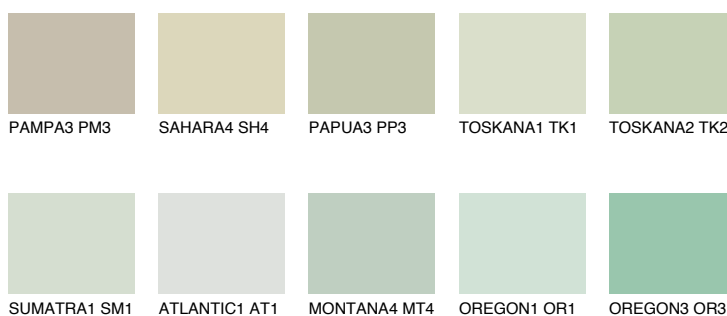


**SUMATRA2 SM2**61% **TSR** 58%**Matching colours****Цветове****Интензивни**

За повече информация за мазилки и бои, вижте на  
[www.ceresit.bg](http://www.ceresit.bg)

\*Показаните цветове се отнасят за мазилки и бои Ceresit. Поради използването на цифрови техники, представените цветове може да се различават от оригиналните и поради тази причина не могат да се разглеждат като надеждно цветово представяне. Препоръчваме да проверите автентични цветови мостри.