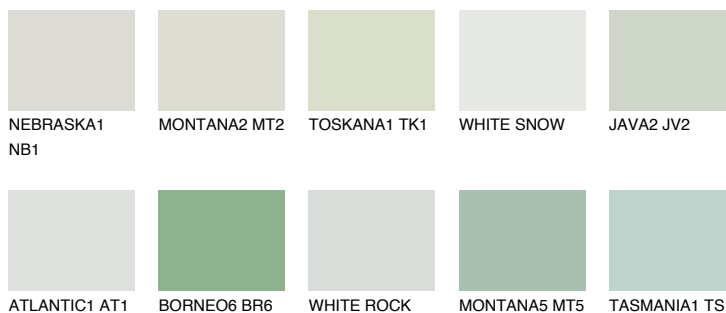


**SUMATRA1 SM1**71% **TSR** 64%**Matching colours****Цветове****Интензивни**

За повече информация за мазилки и бои, вижте на
www.ceresit.bg