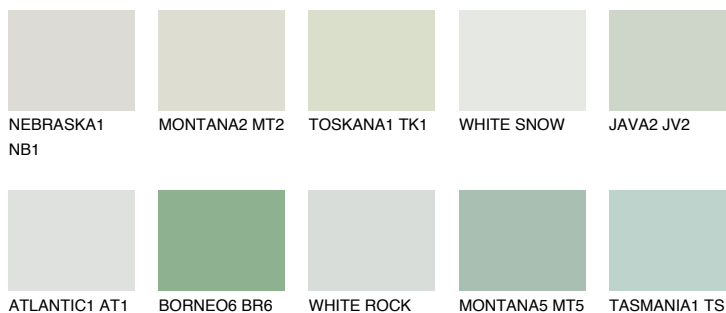

SUMATRA1 SM1

71% **TSR** 64%

Matching colours

Цветове

Интензивни

За повече информация за мазилки и бои, вижте на
www.ceresit.bg