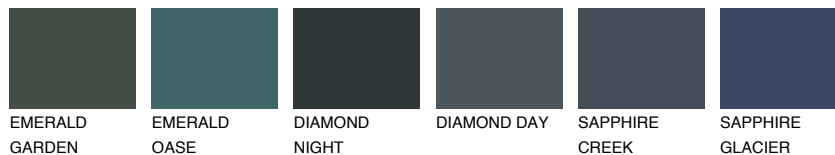

**BORNEO6 BR6**39% **TSR** 34%

Matching colours

Цветове

Интензивни

За повече информация за мазилки и бои, вижте на www.ceresit.bg