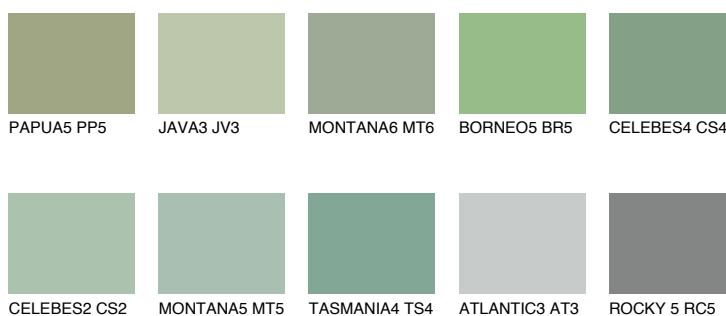

BORNEO6 BR6

39% **TSR** 34%

Matching colours

Цветове

Интензивни

За повече информация за мазилки и бои, вижте на
www.ceresit.bg

*Показаните цветове се отнасят за мазилки и бои Ceresit. Поради използването на цифрови техники, представените цветове може да се различават от оригиналните и поради тази причина не могат да се разглеждат като надеждно цветово представяне. Препоръчваме да проверите автентични цветови мостри.