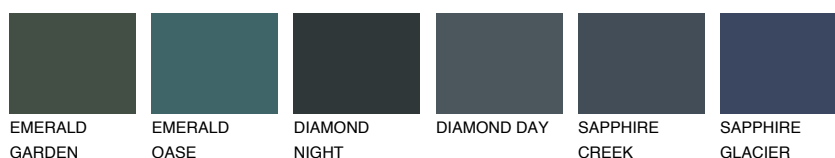

BORNEO6 BR6

39% **TSR** 34%

Matching colours

Цветове

Интензивни

За повече информация за мазилки и бои, вижте на
www.ceresit.bg

*Показаните цветове се отнасят за мазилки и бои Ceresit. Поради използването на цифрови техники, представените цветове може да се различават от оригиналните и поради тази причина не могат да се разглеждат като надеждно цветово представяне. Препоръчваме да проверите автентични цветови мостри.