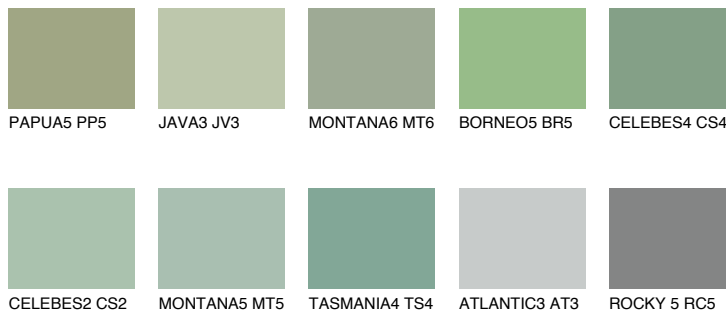

**BORNEO6 BR6**39% **TSR** 34%

Matching colours

Цветове

Интензивни

За повече информация за мазилки и бои, вижте на www.ceresit.bg