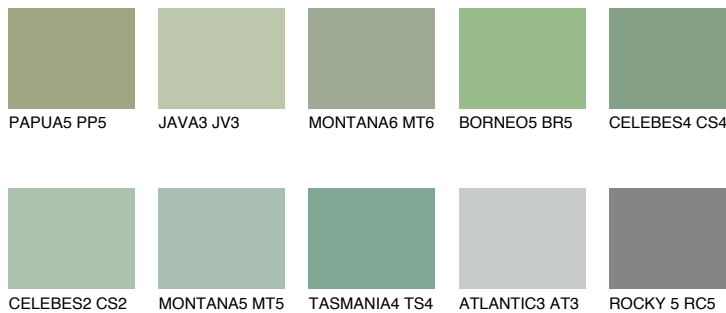

BORNEO6 BR6

39% **TSR** 34%

Matching colours

Цветове

Интензивни

За повече информация за мазилки и бои, вижте на www.ceresit.bg

*Показаните цветове се отнасят за мазилки и бои Ceresit. Поради използването на цифрови техники, представените цветове може да се различават от оригиналните и поради тази причина не могат да се разглеждат като надеждно цветово представяне. Препоръчваме да проверите автентични цветови мостри.