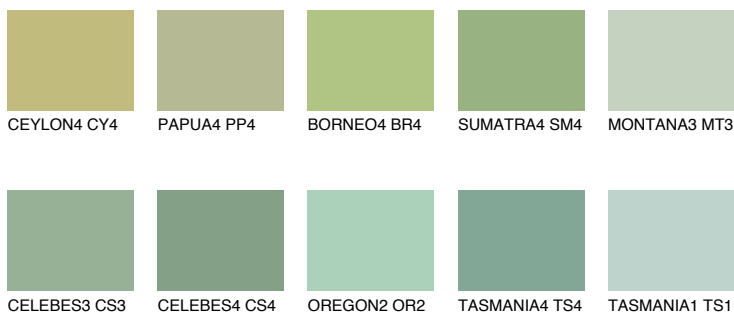

BORNEO5 BR5

45% **TSR** 38%

Matching colours

Цветове

Интензивни

За повече информация за мазилки и бои, вижте на www.ceresit.bg

*Показаните цветове се отнасят за мазилки и бои Ceresit. Поради използването на цифрови техники, представените цветове може да се различават от оригиналните и поради тази причина не могат да се разглеждат като надеждно цветово представяне. Препоръчваме да проверите автентични цветови мостри.