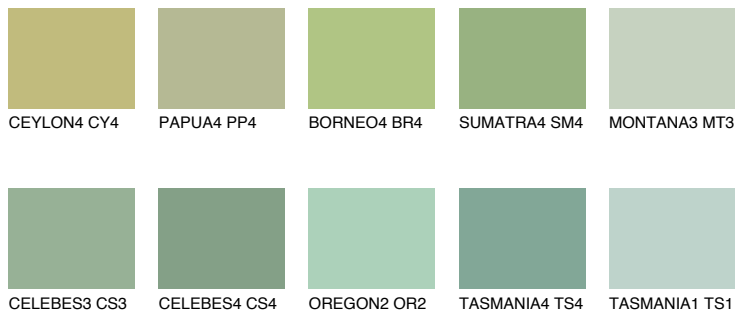

**BORNEO5 BR5**

45% **TSR** 38%

## Matching colours

### Цветове

### Интензивни

За повече информация за мазилки и бои, вижте на  
[www.ceresit.bg](http://www.ceresit.bg)

\*Показаните цветове се отнасят за мазилки и бои Ceresit. Поради използването на цифрови техники, представените цветове може да се различават от оригиналните и поради тази причина не могат да се разглеждат като надеждно цветово представяне. Препоръчваме да проверите автентични цветови мостри.