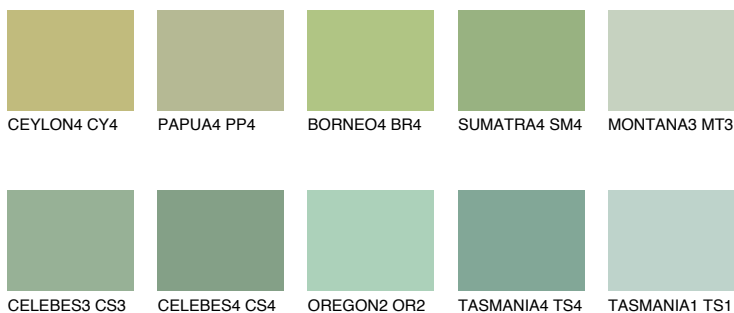

BORNEO5 BR5

45% TSR 38%

Matching colours

Цветове

Интензивни

За повече информация за мазилки и бои, вижте на www.ceresit.bg

*Показаните цветове се отнасят за мазилки и бои Ceresit. Поради използването на цифрови техники, представените цветове може да се различават от оригиналните и поради тази причина не могат да се разглеждат като надеждно цветово представяне. Препоръчваме да проверите автентични цветови мостри.