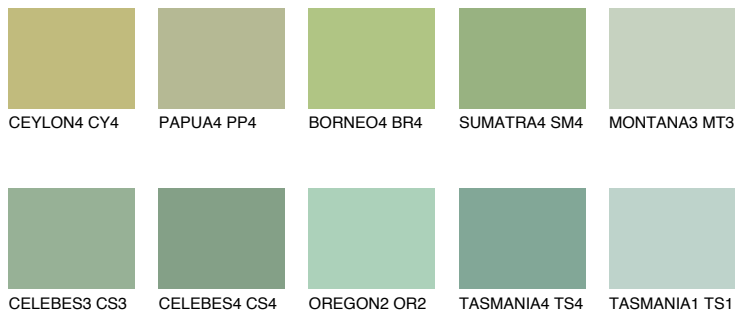

BORNEO5 BR5

45% **TSR** 38%

Matching colours

Цветове

Интензивни

За повече информация за мазилки и бои, вижте на www.ceresit.bg

*Показаните цветове се отнасят за мазилки и бои Ceresit. Поради използването на цифрови техники, представените цветове може да се различават от оригиналните и поради тази причина не могат да се разглеждат като надеждно цветово представяне. Препоръчваме да проверите автентични цветови мостри.