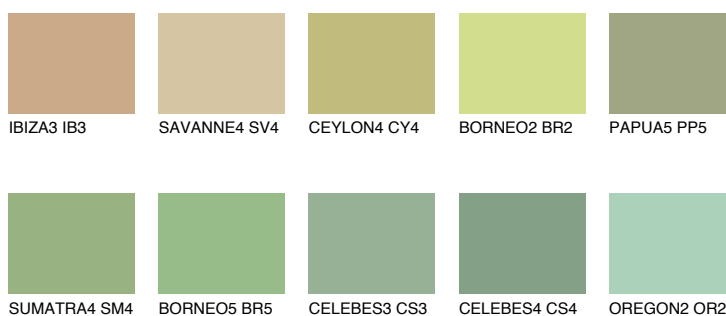

**BORNEO4 BR4**51% **TSR** 43%

Matching colours

Цветове

Интензивни

За повече информация за мазилки и бои, вижте на
www.ceresit.bg