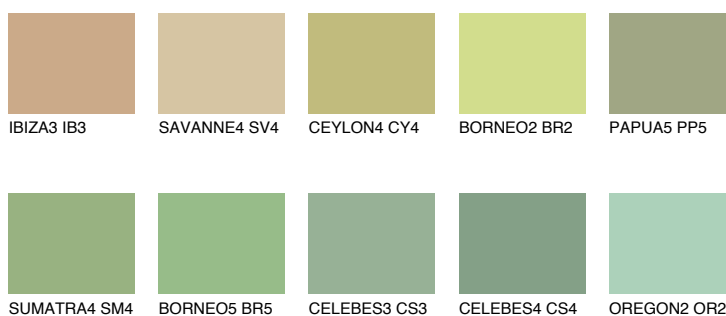

**BORNEO4 BR4**51% **TSR** 43%

Matching colours

Цветове

Интензивни

За повече информация за мазилки и бои, вижте на
www.ceresit.bg

*Показаните цветове се отнасят за мазилки и бои Ceresit. Поради използването на цифрови техники, представените цветове може да се различават от оригиналните и поради тази причина не могат да се разглеждат като надеждно цветово представяне. Препоръчваме да проверите автентични цветови мостри.