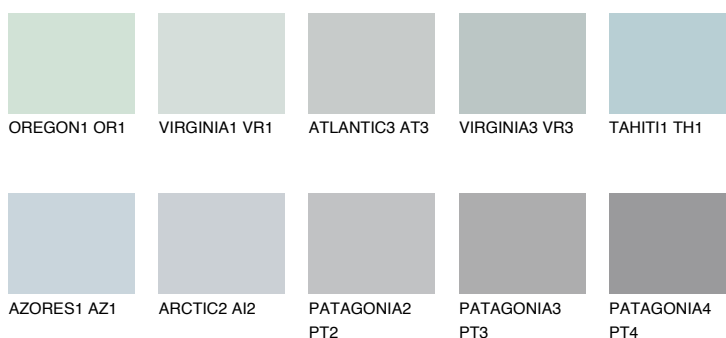

ALASKA1 AL1

66% **TSR** 65%

Matching colours

Цветове

Интензивни

За повече информация за мазилки и бои, вижте на
www.ceresit.bg