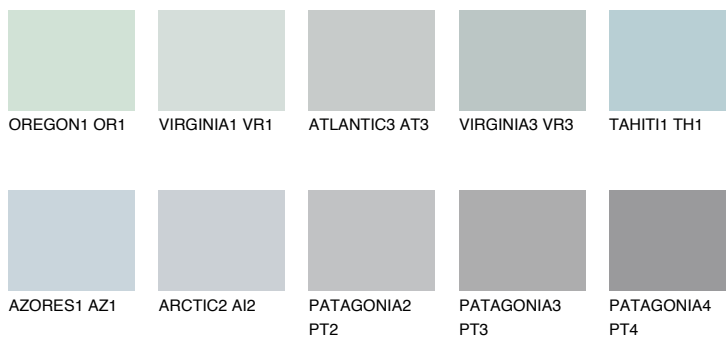

**ALASKA1 AL1**66% **TSR** 65%

Matching colours

Цветове

Интензивни

За повече информация за мазилки и бои, вижте на www.ceresit.bg