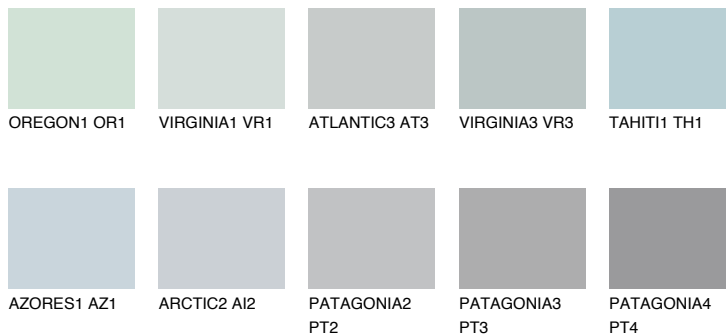


**ALASKA1 AL1**66% **TSR** 65%

Matching colours

Цветове

Интензивни

За повече информация за мазилки и бои, вижте на www.ceresit.bg