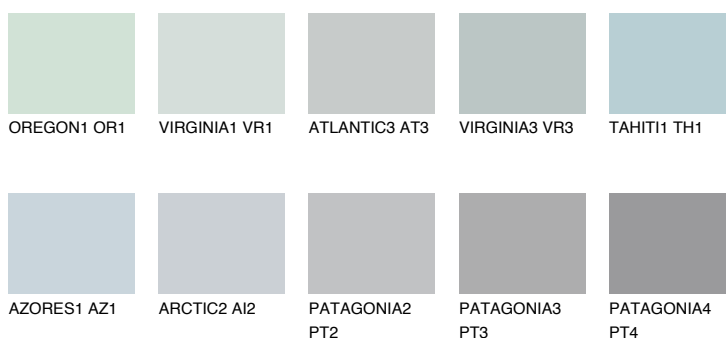

ALASKA1 AL1

66% **TSR** 65%

Matching colours

Цветове

Интензивни

За повече информация за мазилки и бои, вижте на
www.ceresit.bg

*Показаните цветове се отнасят за мазилки и бои Ceresit. Поради използването на цифрови техники, представените цветове може да се различават от оригиналните и поради тази причина не могат да се разглеждат като надеждно цветово представяне. Препоръчваме да проверите автентични цветови мостри.