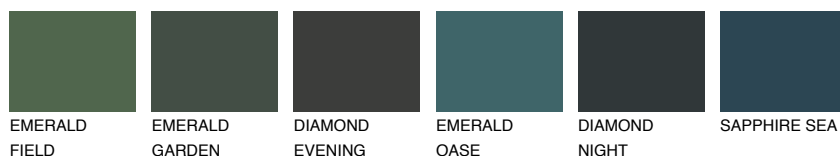

**BORNEO3 BR3**64% **TSR** 56%

Matching colours

Цветове

Интензивни

За повече информация за мазилки и бои, вижте на
www.ceresit.bg