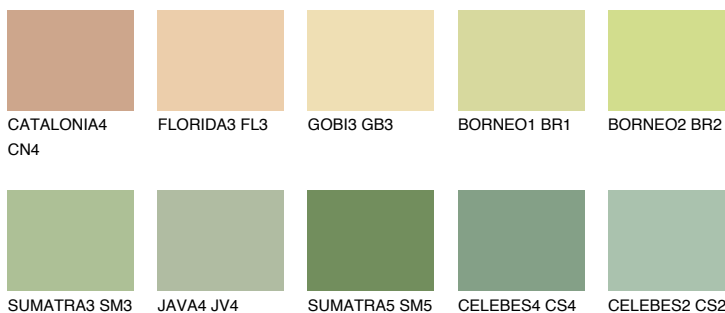

**BORNEO3 BR3**

64% **TSR** 56%

## Matching colours

### Цветове