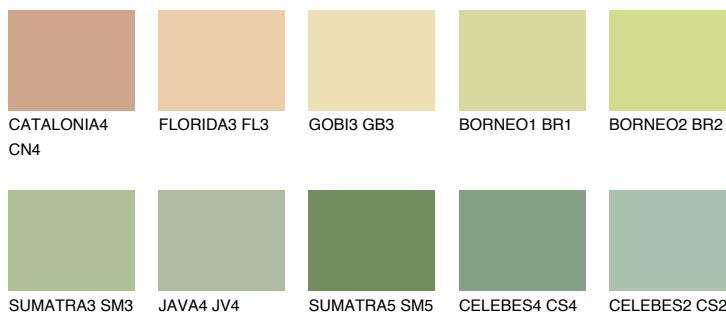

**BORNEO3 BR3**64% **TSR** 56%

Matching colours

Цветове

Интензивни

За повече информация за мазилки и бои, вижте на
www.ceresit.bg