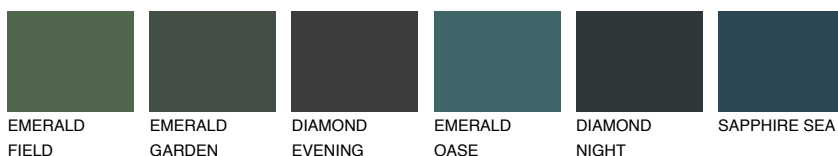

Интензивни