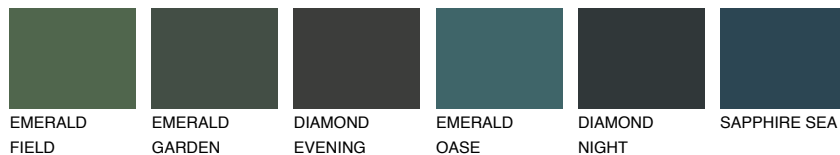

Интензивни