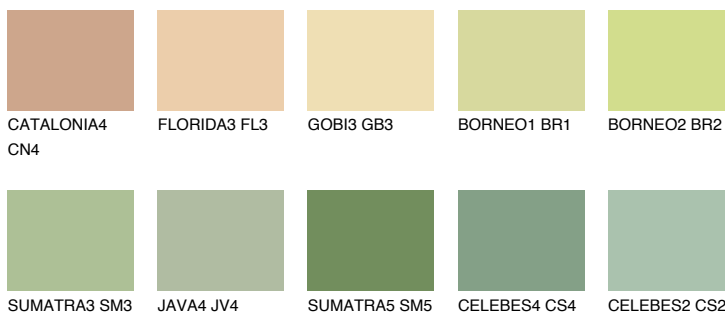

**BORNEO3 BR3**

64% **TSR** 56%

## Matching colours

### Цветове

### Интензивни

За повече информация за мазилки и бои, вижте на  
[www.ceresit.bg](http://www.ceresit.bg)

\*Показаните цветове се отнасят за мазилки и бои Ceresit. Поради използването на цифрови техники, представените цветове може да се различават от оригиналните и поради тази причина не могат да се разглеждат като надеждно цветово представяне. Препоръчваме да проверите автентични цветови мостри.