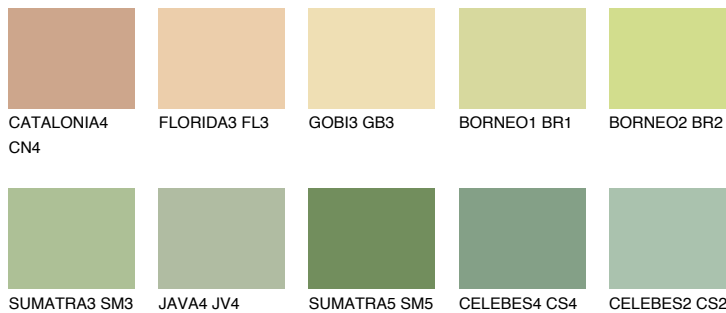

**BORNEO3 BR3**64% **TSR** 56%

## Matching colours

### Цветове