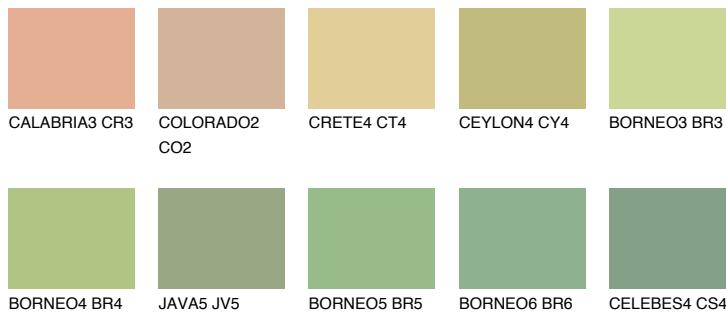

**BORNEO2 BR2**

67% **TSR** 59%

## Matching colours

### Цветове