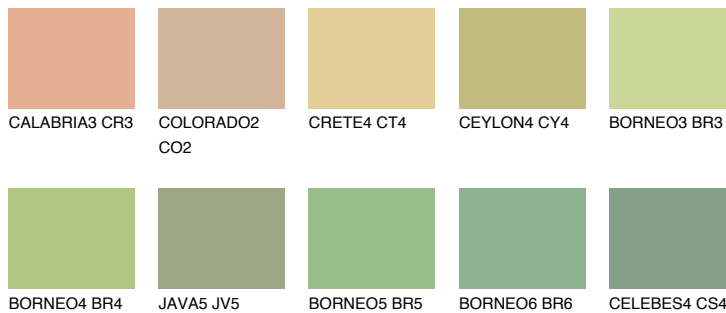

BORNEO2 BR2

67% **TSR** 59%

Matching colours

Цветове

Интензивни

За повече информация за мазилки и бои, вижте на
www.ceresit.bg