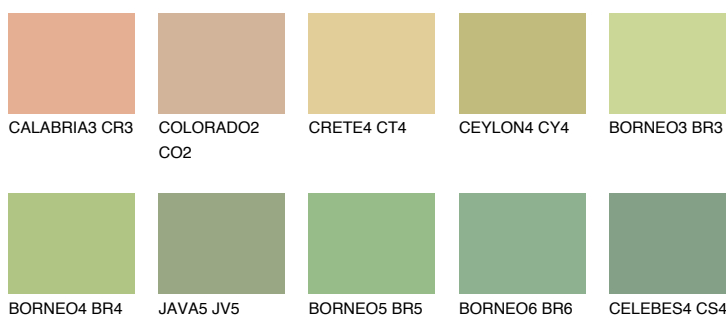

**BORNEO2 BR2**

67% **TSR** 59%

## Matching colours

### Цветове

### Интензивни

За повече информация за мазилки и бои, вижте на  
[www.ceresit.bg](http://www.ceresit.bg)

\*Показаните цветове се отнасят за мазилки и бои Ceresit. Поради използването на цифрови техники, представените цветове може да се различават от оригиналните и поради тази причина не могат да се разглеждат като надеждно цветово представяне. Препоръчваме да проверите автентични цветови мостри.