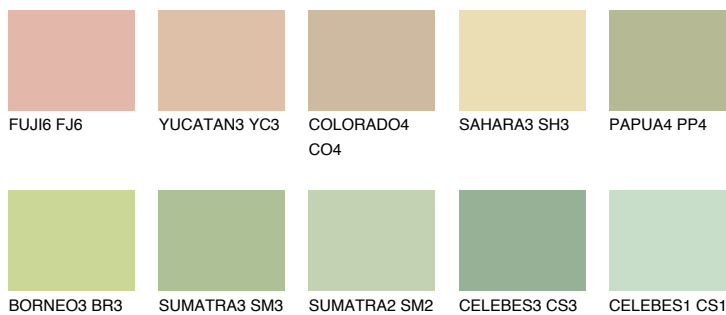

**BORNEO1 BR1**67% **TSR** 64%

## Matching colours

### Цветове