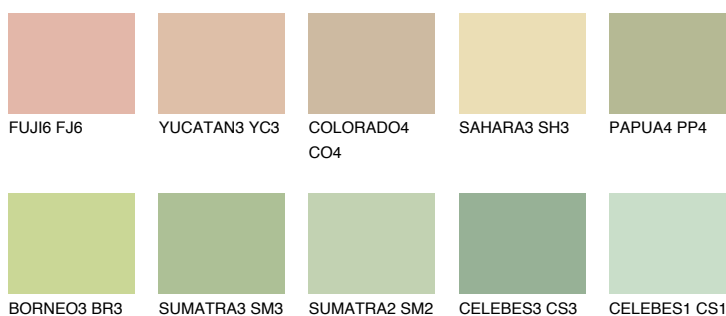

BORNEO1 BR1

67% **TSR** 64%

Matching colours

Цветове

Интензивни

За повече информация за мазилки и бои, вижте на
www.ceresit.bg