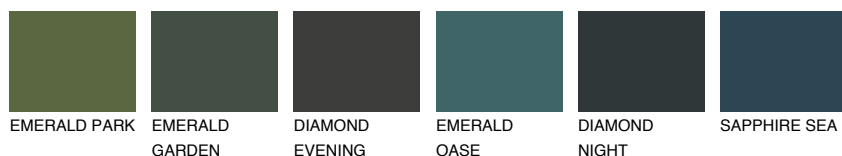

Интензивни