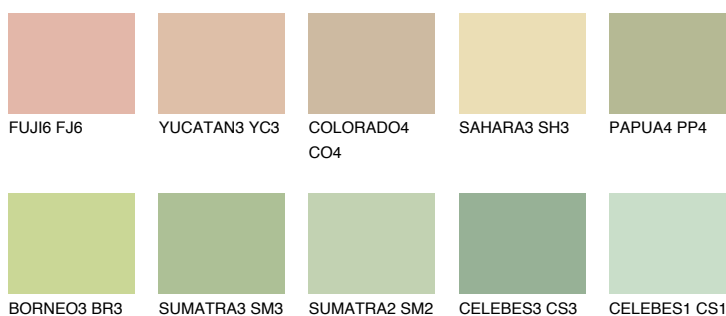

**BORNEO1 BR1**

67% **TSR** 64%

## Matching colours

### Цветове