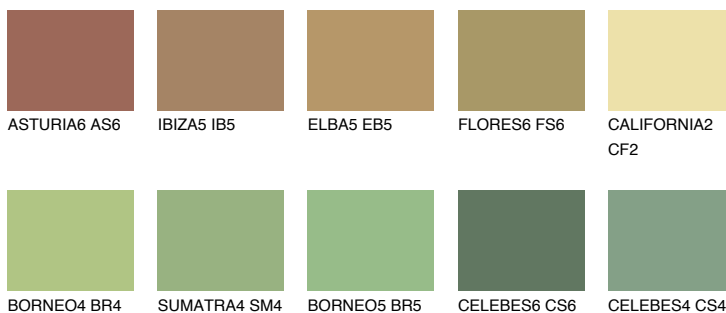

**CEYLON6 CY6**☀ 29% **TSR** 41%

Matching colours

Цветове

Интензивни

За повече информация за мазилки и бои, вижте на
www.ceresit.bg