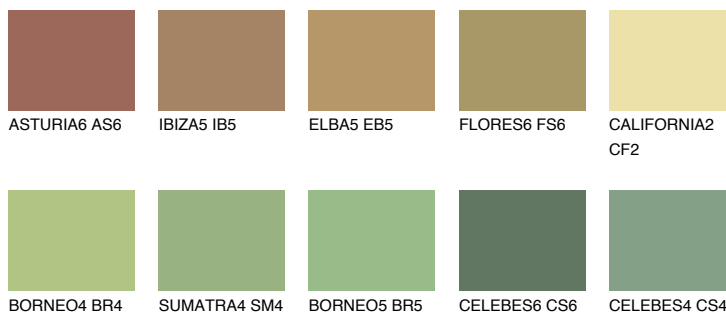

**CEYLON6 CY6**☀ 29% **TSR** 41%**Matching colours****Цветове****Интензивни**

За повече информация за мазилки и бои, вижте на
www.ceresit.bg

*Показаните цветове се отнасят за мазилки и бои Ceresit. Поради използването на цифрови техники, представените цветове може да се различават от оригиналните и поради тази причина не могат да се разглеждат като надеждно цветово представяне. Препоръчваме да проверите автентични цветови мостри.