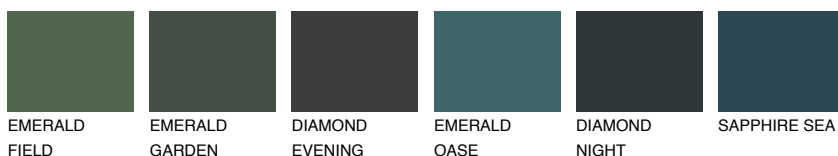

**CEYLON6 CY6**☀ 29% **TSR** 41%

Matching colours

Цветове

Интензивни

За повече информация за мазилки и бои, вижте на
www.ceresit.bg