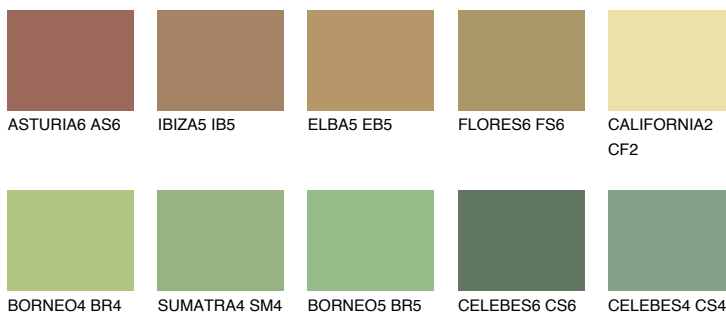

**CEYLON6 CY6**☀ 29% **TSR** 41%**Matching colours****Цветове****Интензивни**

За повече информация за мазилки и бои, вижте на
www.ceresit.bg

*Показаните цветове се отнасят за мазилки и бои Ceresit. Поради използването на цифрови техники, представените цветове може да се различават от оригиналните и поради тази причина не могат да се разглеждат като надеждно цветово представяне. Препоръчваме да проверите автентични цветови мостри.