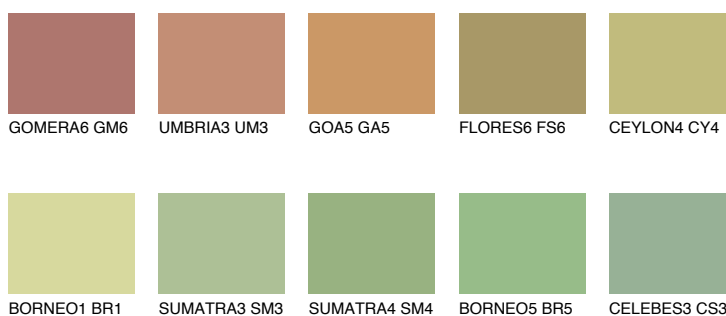

CEYLON5 CY5

44% **TSR** 51%

Matching colours

Цветове

Интензивни

За повече информация за мазилки и бои, вижте на
www.ceresit.bg