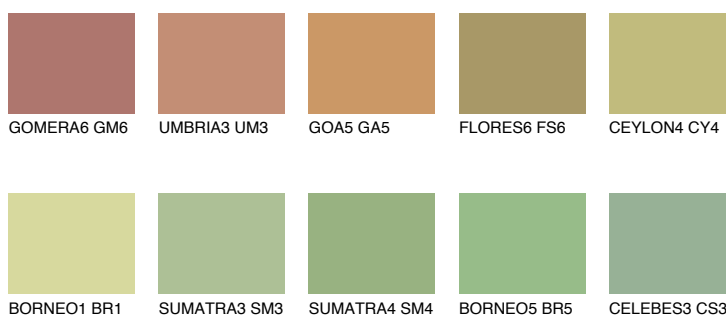

**CEYLON5 CY5**

44% **TSR** 51%

## Matching colours

### Цветове

### Интензивни

За повече информация за мазилки и бои, вижте на  
[www.ceresit.bg](http://www.ceresit.bg)

\*Показаните цветове се отнасят за мазилки и бои Ceresit. Поради използването на цифрови техники, представените цветове може да се различават от оригиналните и поради тази причина не могат да се разглеждат като надеждно цветово представяне. Препоръчваме да проверите автентични цветови мостри.