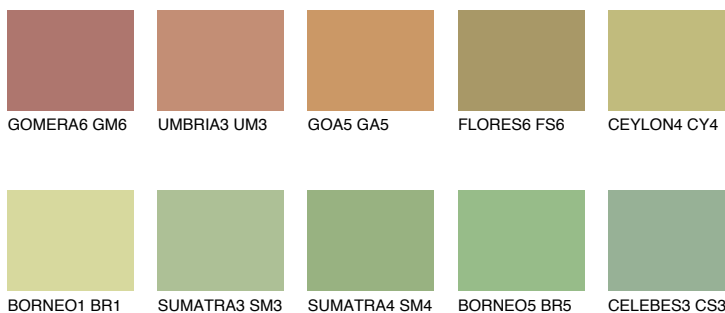

**CEYLON5 CY5**44% **TSR** 51%

Matching colours

Цветове

Интензивни

За повече информация за мазилки и бои, вижте на
www.ceresit.bg