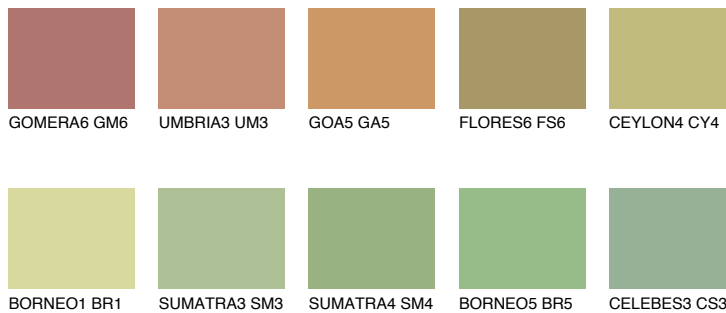

CEYLON5 CY5

44% **TSR** 51%

Matching colours

Цветове

Интензивни

За повече информация за мазилки и бои, вижте на
www.ceresit.bg