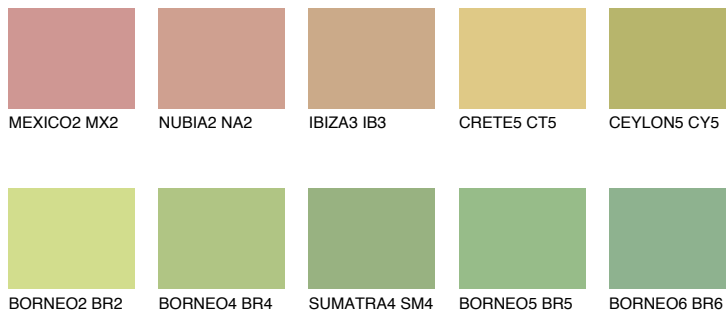

**CEYLON4 CY4**48% **TSR** 55%**Matching colours****Цветове****Интензивни**

За повече информация за мазилки и бои, вижте на
www.ceresit.bg

*Показаните цветове се отнасят за мазилки и бои Ceresit. Поради използването на цифрови техники, представените цветове може да се различават от оригиналните и поради тази причина не могат да се разглеждат като надеждно цветово представяне. Препоръчваме да проверите автентични цветови мостри.