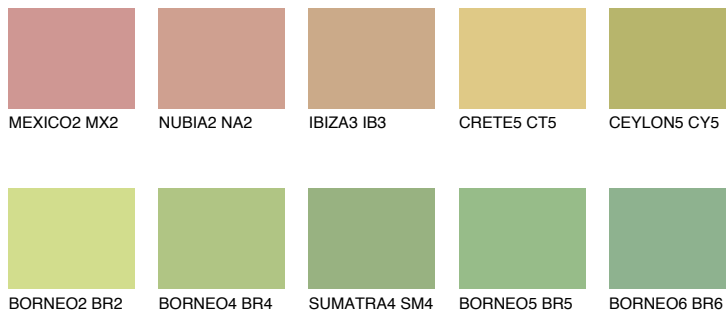

CEYLON4 CY4

48% **TSR** 55%

Matching colours

Цветове

Интензивни

За повече информация за мазилки и бои, вижте на
www.ceresit.bg