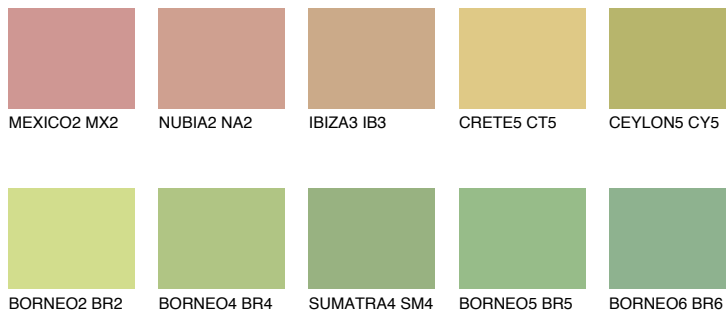

**CEYLON4 CY4**

48% **TSR** 55%

## Matching colours

### Цветове