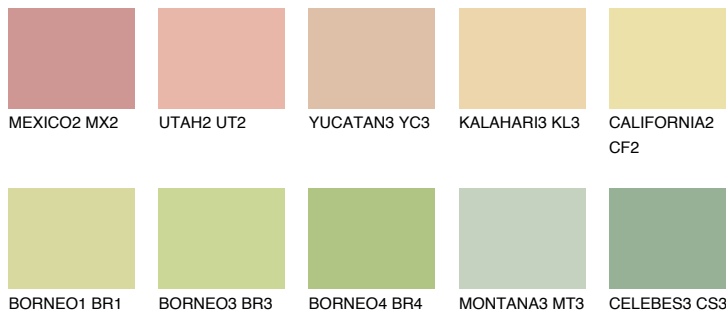

CEYLON3 CY3

71% **TSR** 69%

Matching colours

Цветове

Интензивни

За повече информация за мазилки и бои, вижте на
www.ceresit.bg