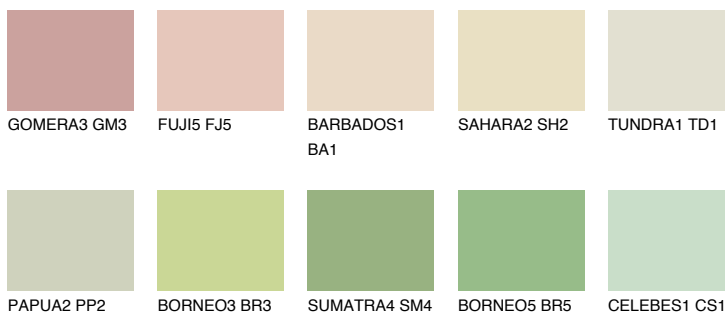

CEYLON2 CY2

77% **TSR** 73%

Matching colours

Цветове

Интензивни

За повече информация за мазилки и бои, вижте на
www.ceresit.bg

*Показаните цветове се отнасят за мазилки и бои Ceresit. Поради използването на цифрови техники, представените цветове може да се различават от оригиналните и поради тази причина не могат да се разглеждат като надеждно цветово представяне. Препоръчваме да проверите автентични цветови мостри.