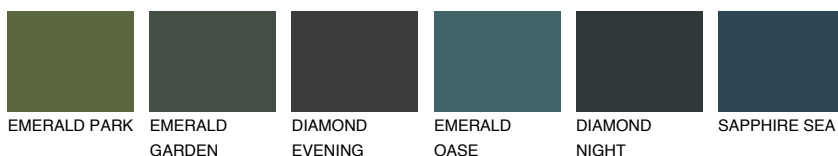

CEYLON2 CY2

77% **TSR** 73%

Matching colours

Цветове

Интензивни

За повече информация за мазилки и бои, вижте на
www.ceresit.bg

*Показаните цветове се отнасят за мазилки и бои Ceresit. Поради използването на цифрови техники, представените цветове може да се различават от оригиналните и поради тази причина не могат да се разглеждат като надеждно цветово представяне. Препоръчваме да проверите автентични цветови мостри.