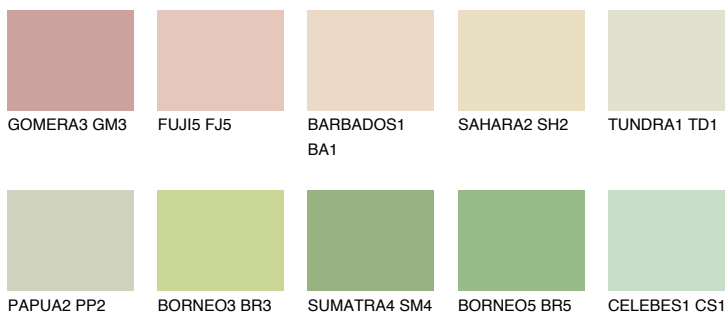

**CEYLON2 CY2**77% **TSR** 73%

Matching colours

Цветове

Интензивни

За повече информация за мазилки и бои, вижте на
www.ceresit.bg