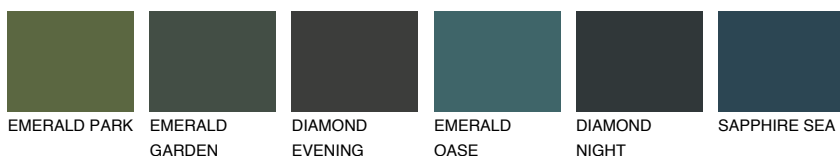

**CEYLON2 CY2**77% **TSR** 73%

Matching colours

Цветове

Интензивни

За повече информация за мазилки и бои, вижте на
www.ceresit.bg