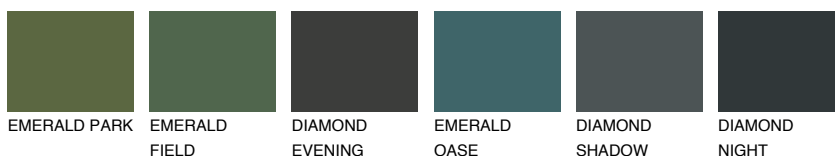

**CEYLON1 CY1**77% **TSR** 76%

Matching colours

Цветове

Интензивни

За повече информация за мазилки и бои, вижте на
www.ceresit.bg

*Показаните цветове се отнасят за мазилки и бои Ceresit. Поради използването на цифрови техники, представените цветове може да се различават от оригиналните и поради тази причина не могат да се разглеждат като надеждно цветово представяне. Препоръчваме да проверите автентични цветови мостри.