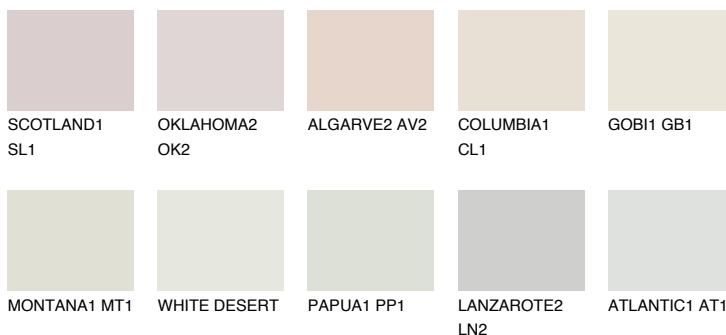

**CEYLON1 CY1**77% **TSR** 76%

Matching colours

Цветове

Интензивни

За повече информация за мазилки и бои, вижте на
www.ceresit.bg

*Показаните цветове се отнасят за мазилки и бои Ceresit. Поради използването на цифрови техники, представените цветове може да се различават от оригиналните и поради тази причина не могат да се разглеждат като надеждно цветово представяне. Препоръчваме да проверите автентични цветови мостри.