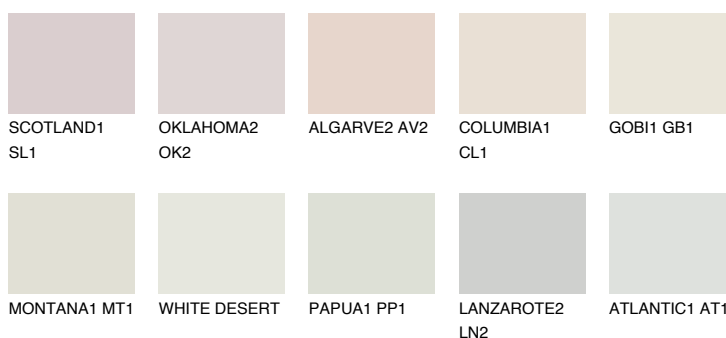


**CEYLON1 CY1**77% **TSR** 76%

Matching colours

Цветове

Интензивни

За повече информация за мазилки и бои, вижте на
www.ceresit.bg

*Показаните цветове се отнасят за мазилки и бои Ceresit. Поради използването на цифрови техники, представените цветове може да се различават от оригиналните и поради тази причина не могат да се разглеждат като надеждно цветово представяне. Препоръчваме да проверите автентични цветови мостри.