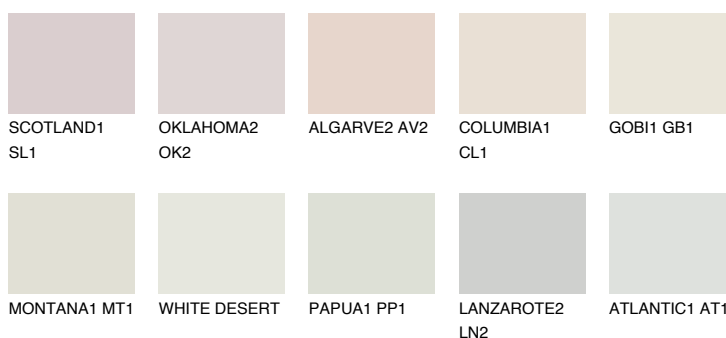

CEYLON1 CY1

77% **TSR** 76%

Matching colours

Цветове

Интензивни

За повече информация за мазилки и бои, вижте на www.ceresit.bg

*Показаните цветове се отнасят за мазилки и бои Ceresit. Поради използването на цифрови техники, представените цветове може да се различават от оригиналните и поради тази причина не могат да се разглеждат като надеждно цветово представяне. Препоръчваме да проверите автентични цветови мостри.