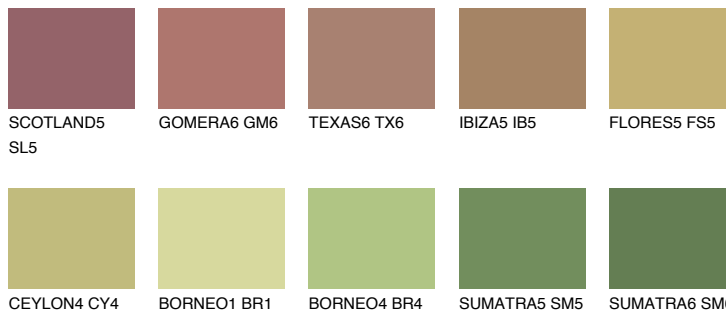

**FLORES6 FS6**

32% **TSR** 31%

## Matching colours

### Цветове