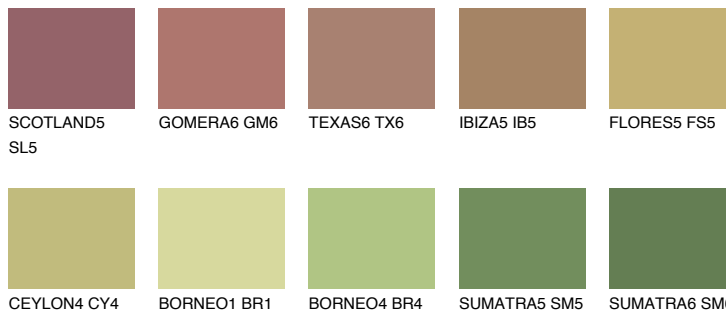

FLORES6 FS6

☀ 32% **TSR** 31%

Matching colours

Цветове

Интензивни

За повече информация за мазилки и бои, вижте на
www.ceresit.bg