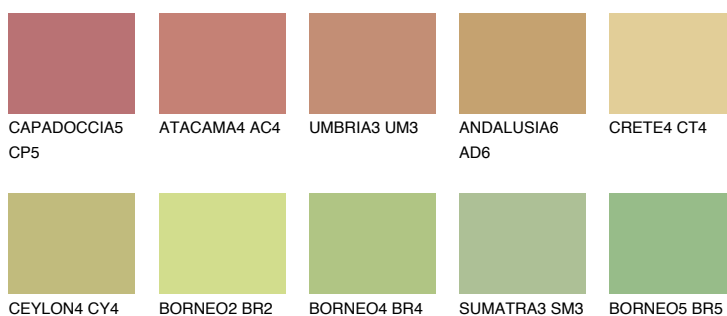

FLORES5 FS5

45% **TSR** 53%

Matching colours

Цветове

Интензивни

За повече информация за мазилки и бои, вижте на
www.ceresit.bg