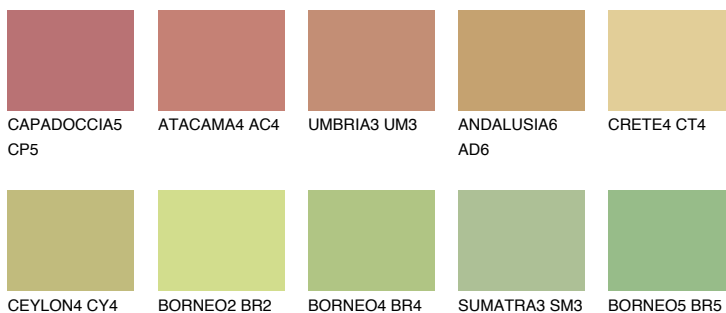

FLORES5 FS5

45% **TSR** 53%

Matching colours

Цветове

Интензивни

За повече информация за мазилки и бои, вижте на
www.ceresit.bg