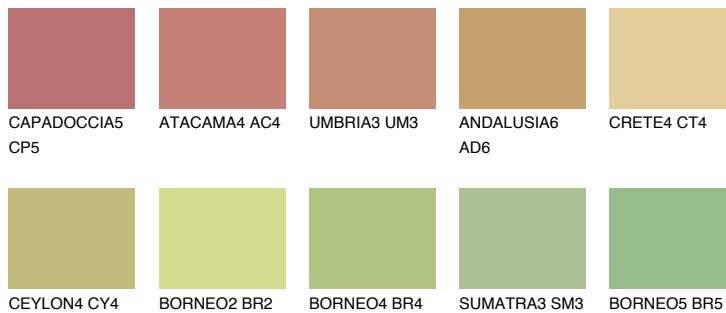

FLORES5 FS5

45% **TSR** 53%

Matching colours

Цветове

Интензивни

За повече информация за мазилки и бои, вижте на
www.ceresit.bg