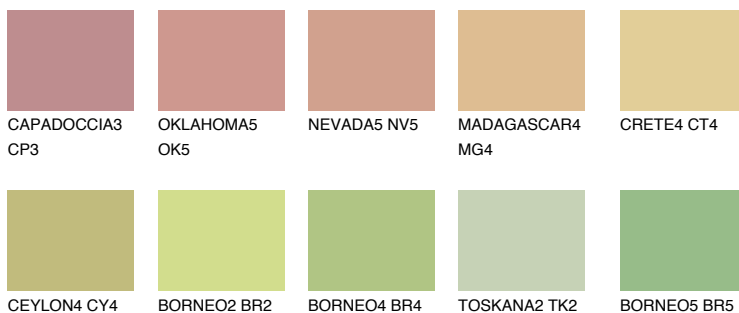

FLORES4 FS4

57% TSR 53%

Matching colours

Цветове

Интензивни

За повече информация за мазилки и бои, вижте на
www.ceresit.bg