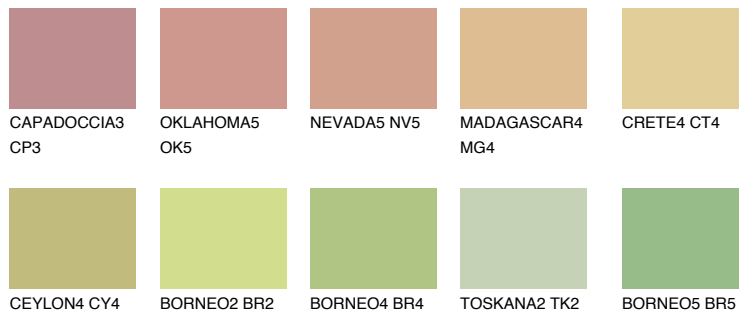

FLORES4 FS4

57% TSR 53%

Matching colours

Цветове

Интензивни

За повече информация за мазилки и бои, вижте на
www.ceresit.bg