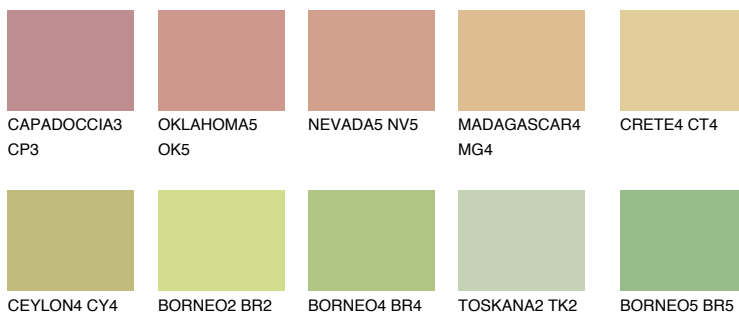

## FLORES4 FS4

57% TSR 53%

### Matching colours

#### Цветове